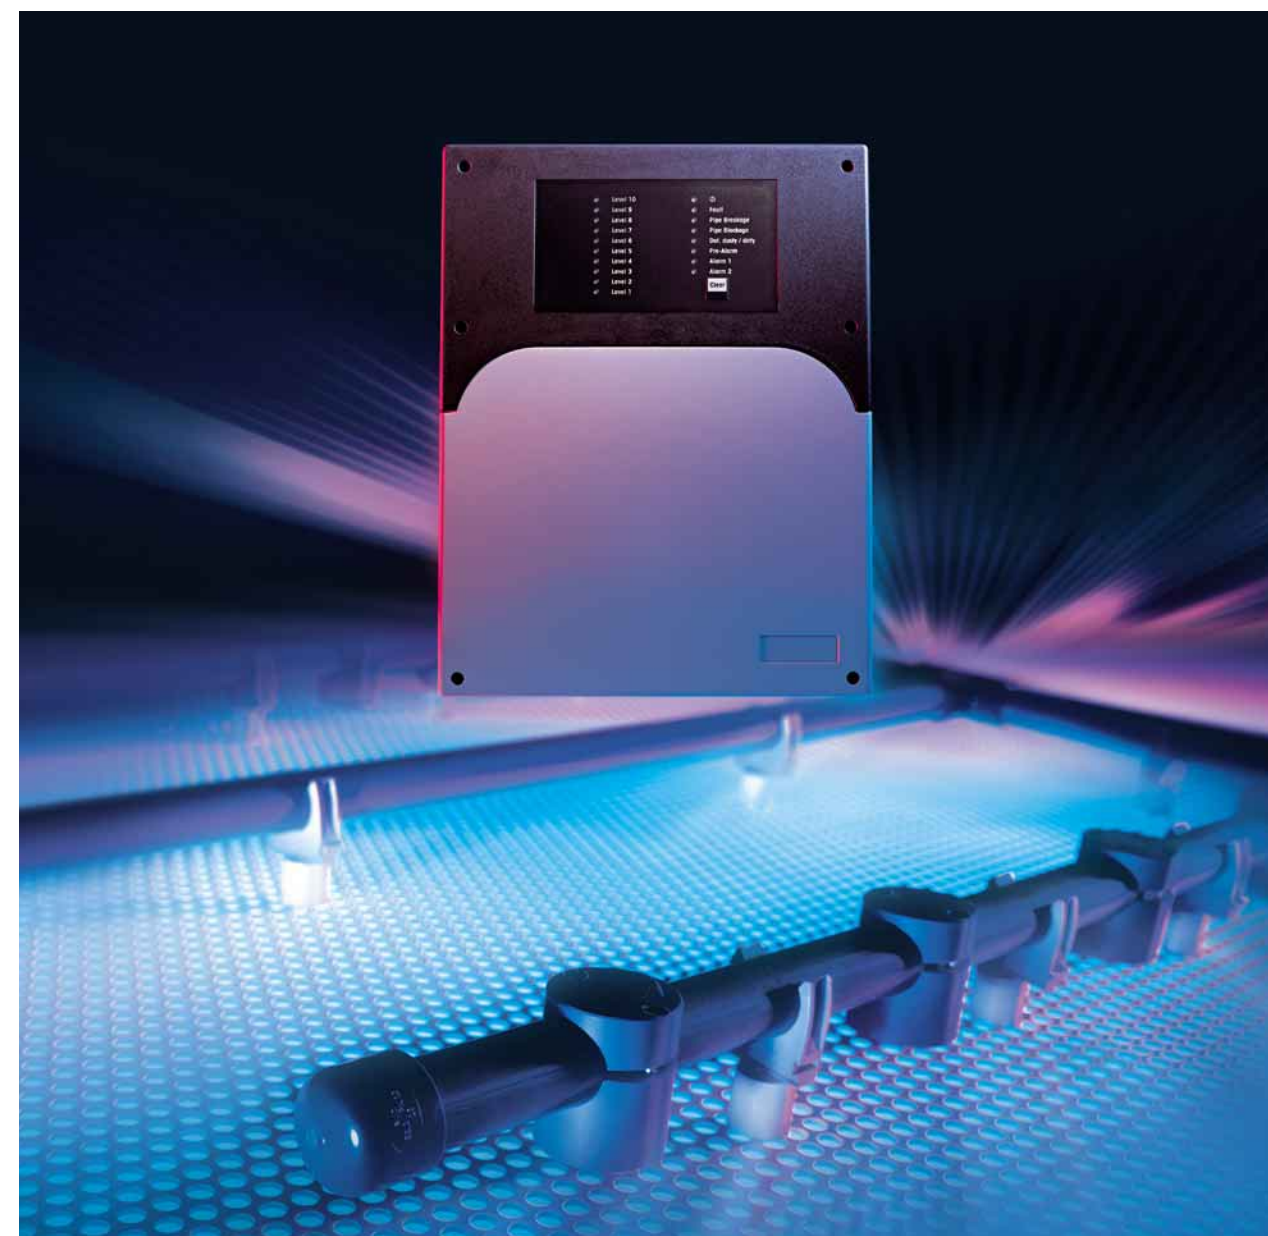

Kouřový nasávací systém ASD 516.

Technologie pro budoucnost.

Fire Alarm

SCHRACK
S E C O N E T

Technické změny jsou vyhrazeny.

© Schrack Productions - ST583CZ - 01.2006 Tisk na bezchlorové běhový papír.