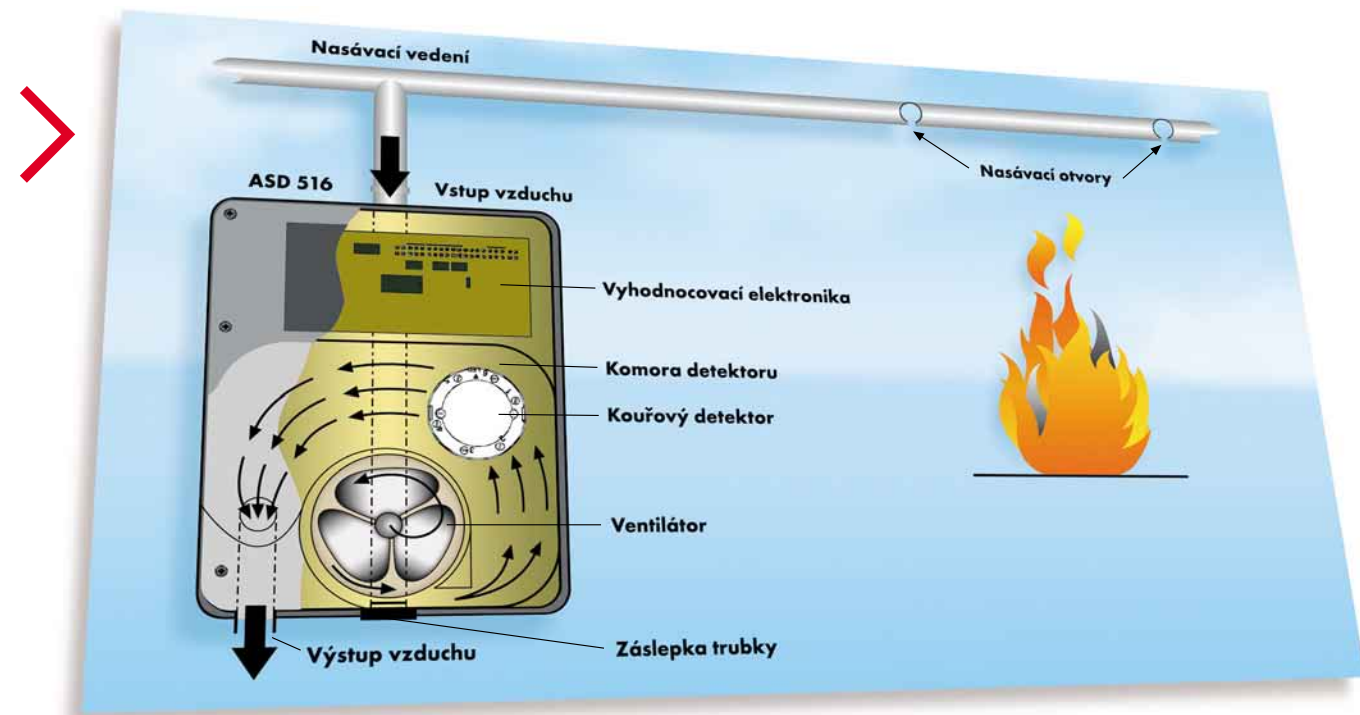

# Kouřový nasávací systém ASD 516.

## Funkční princip.

Vysoce výkonný monitorovaný ventilátor nepřetržitě nasává detekčním potrubím vzorek vzduchu do vyhodnocovací jednotky, kde je neustále vyhodnocován jedním nebo dvěma citlivými kouřovými

hlásiči. Jestliže vyhodnocované částičky kouře převyší prahovou poplachovou úroveň, je informace předána do ústředny požární signalizace jako poplachová zpráva.