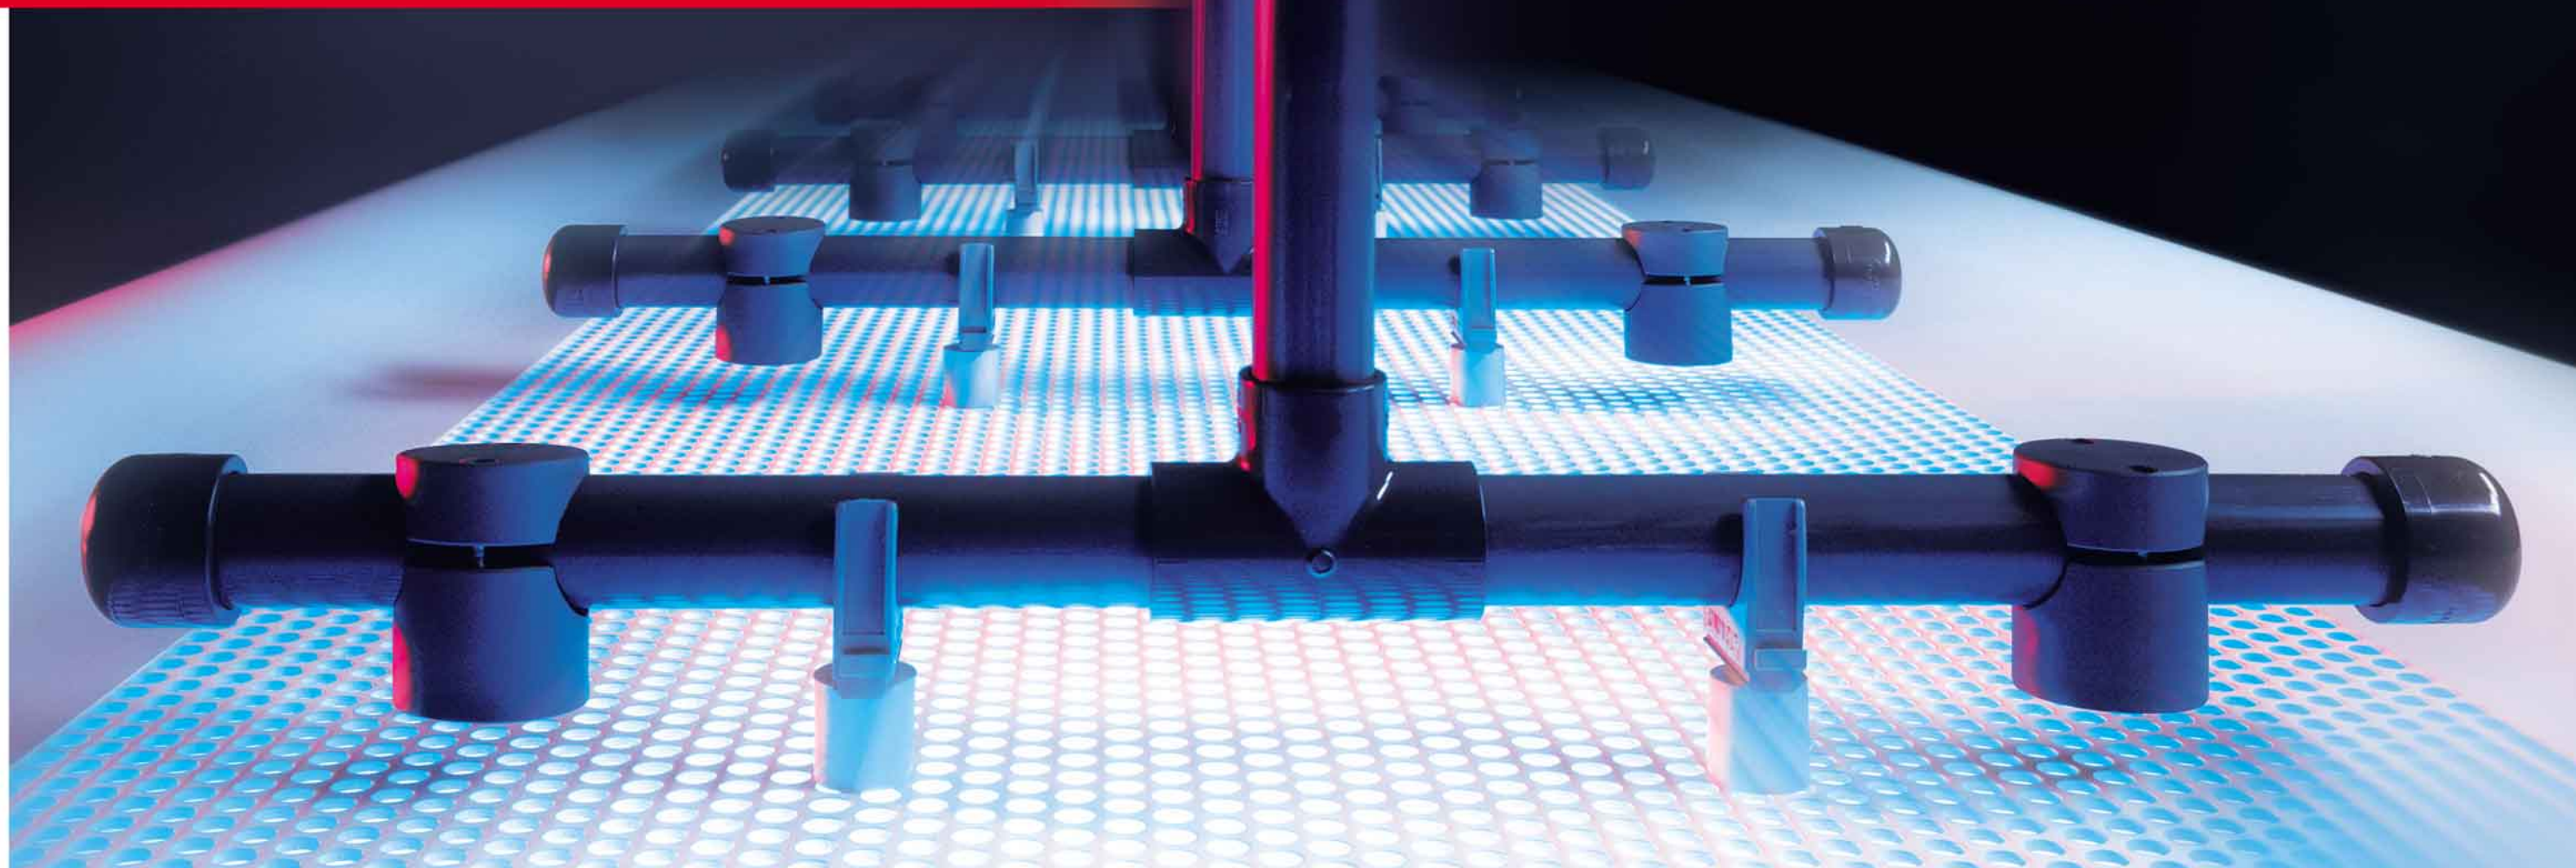

Kouřový nasávací systém ASD 516. Včasná inteligentní detekce požáru.